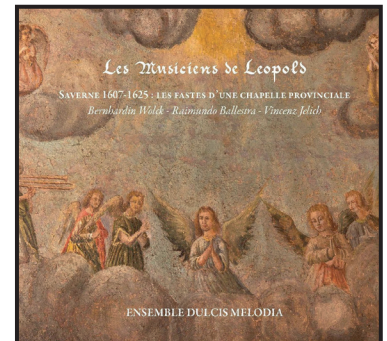

# Les disques de *Dulcis Melodia* sont à votre disposition : Passez vos commandes dès maintenant !

## **Johann Georg Rauch** *musiques pour la cathédrale de Strasbourg*

Le premier disque de l'ensemble *Dulcis Melodia* met à l'honneur le compositeur Johann Georg RAUCH (1658-1710). Organiste à cathédrale de Strasbourg pendant près de 30 ans, Rauch fut également l'auteur de quatre imposants recueils de musique vocale et instrumentale, tous édités de son vivant et largement diffusés dans tout le bassin rhénan. Après un succès considérable, l'oeuvre du compositeur alsacien tombe dans l'oubli à partir du milieu du XVIII<sup>e</sup> siècle. La musique de Johann Georg Rauch se distingue par sa fraîcheur et son étonnante synthèse de styles.

## **Les musiciens de Leopold**

*Saverne 1607-1625 : Les fastes d'une chapelle provinciale*

*Dulcis Melodia* présente un programme original mettant pour la première fois à jour l'un des pans les plus prestigieux de l'art baroque rhénan : la chapelle savernoise sous l'Archiduc Leopold d'Autriche. Evêque de Strasbourg (en résidence à Saverne) entre 1607 et 1625 il attache un soin tout particulier au dynamisme de sa « chapelle », allant jusqu'à faire venir auprès de lui trois brillants compositeurs, tous issus de la Cour d'Autriche : Vincenz Jelich, Bernhardin Wolck et Raimundo Ballestra. Ces trois musiciens s'inscrivent parfaitement dans la tendance artistique de l'époque plaçant l'Italie au sommet de la vie musicale.